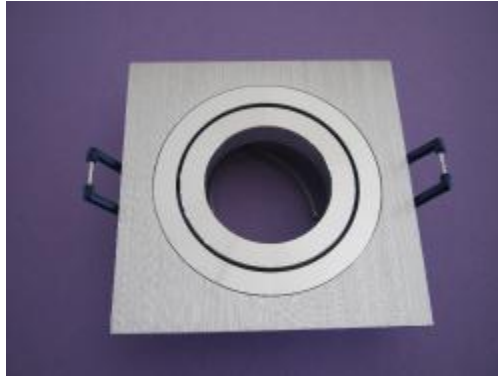

spot carré orientable pur aluminium brossé/poli

spot carré pur aluminium brossé/poli orientable

Référence :TS5001(ST/S)

Prix :10.90 €

Prix dégressifs :

prix par quantité	10+	10.60 €
prix par quantité	30+	10.20 €
plus de	50+	9.85 €

Descriptif :

Le spot tendance par excellence pour un intérieur contemporain qui mettra parfaitement en valeur vos pièces de vie ou également les espaces d'accueil du public comme les lieux de vente divers etc,etc...

-spot carré pur aluminium orientable , surface brossé et poli, qualité extra

-dimension ext. 92x92mm

-découpe 80mm

- pas besoin de transformateur gain de temps de mise en oeuvre

-parfaitement adapté nouvelles générations de lampes led cob et lampes traditionnelles halogènes